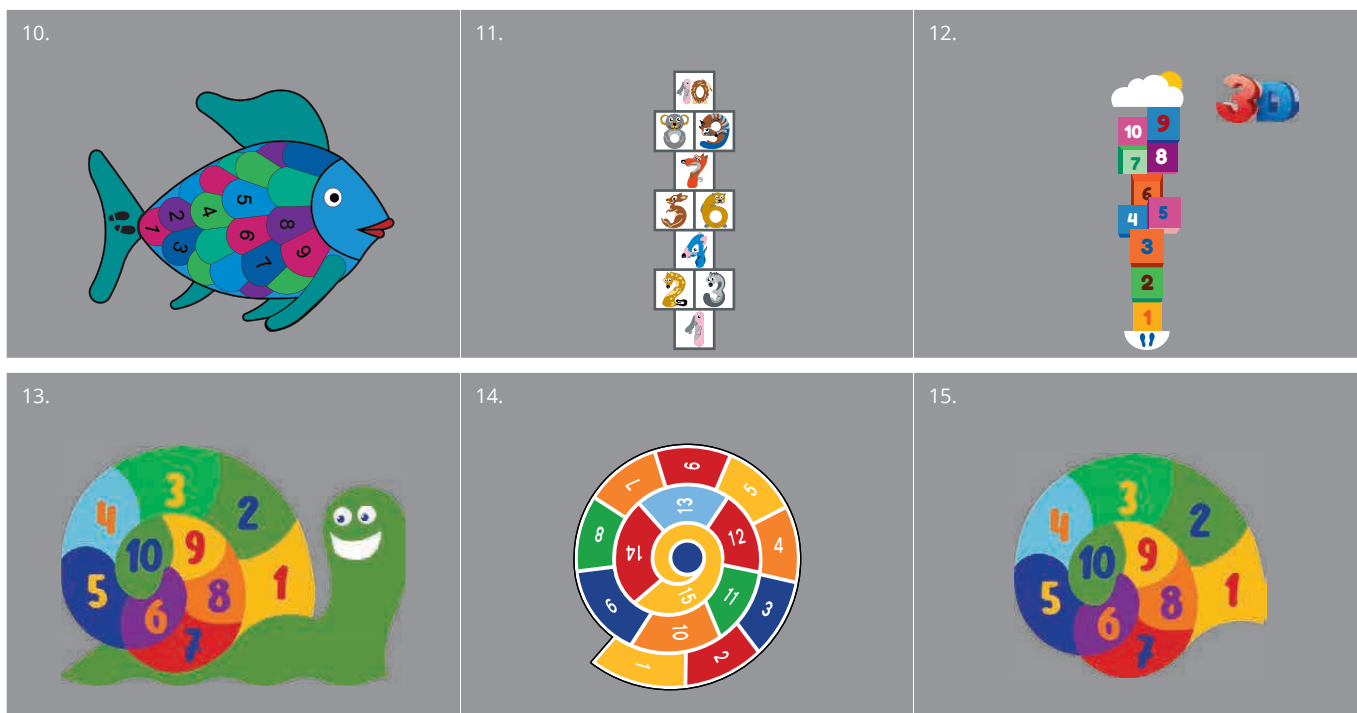

Hüpfspiel

Nr.	Beschreibung	Größe (mm)	Best. Nr.
1	Hüpfspiel 1-10 (groß)	2800 x 800	1021248
1a	Hüpfspiel 1-10 (klein)	2100 x 600	1021236
2	Hüpfspiel Wolke und Sonne 1-9 (groß)	4000 x 1000	1019873
2a	Hüpfspiel Wolke und Sonne 1-9 (klein)	2400 x 600	1019872
3	Hüpfspiel Wolke und Sonne 1-8	4000 x 1125	1010143
4	Hüpfspiel Burg 1-8	5143 x 2700	1001845
5	Dreiarmliges Hüpfspiel 1-9	3613 x 3129	1000416
6	Hüpfspiel Rakete 1-10	3500 x 2000	1000417
7	Hüpfspiel 1-10	2850 x 1000	1000418
8	Hüpfspiel Giraffe 1-10	3850 x 1400	1000419
9	Hüpfspiel Dinosaurier 1-10	3100 x 1200	1000422