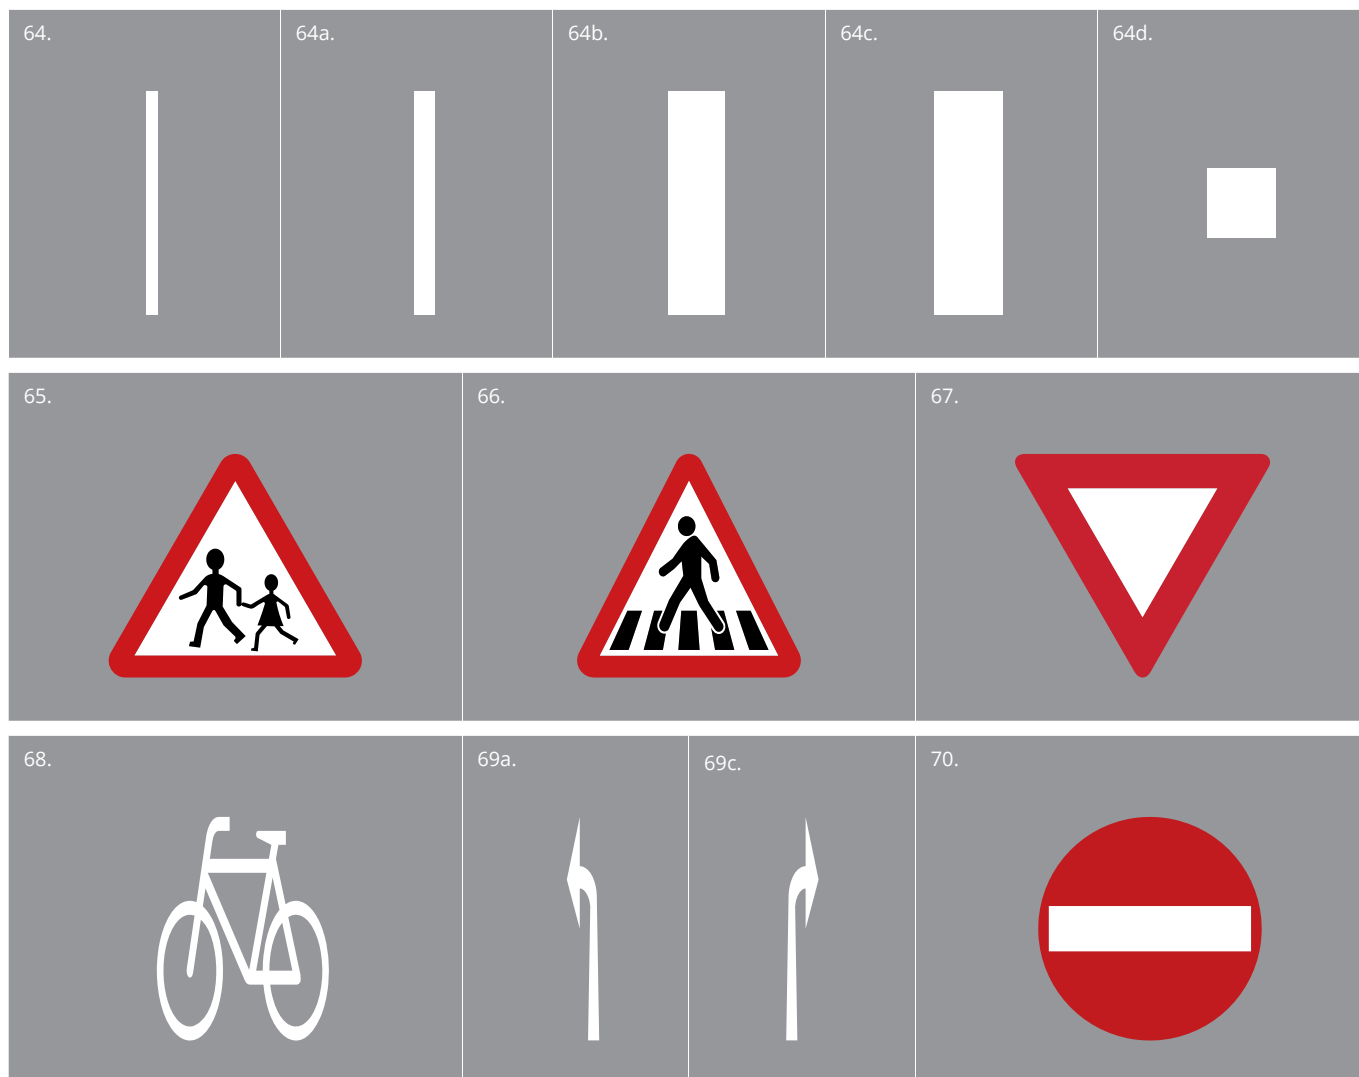

- Bei dieser äußerst flexiblen Version, die sich ideal zum Ausschneiden dekorativer Formen und Figuren eignet, profitieren Sie von den gut bekannten Eigenschaften von DecoMark.
- Verleihen Sie Spielflächen mit den leicht zu handhabenden vorgefertigten Linien, die sich einfach mit einem Gasbrenner verlegen lassen, ein frisches Aussehen.

62.

63.

		5015 Himmelblau	4003 Pink
		1023 Gelb	5017 Blau
		2009 Orange	5012 Hellblau
		3020 Rot	6024 Grün
		4006 Violett	6018 Gelbgrün

Nr.	Beschreibung	Stück/Karton	Größe (mm)	Best. Nr.
62	Bend & Shape, weiße Linien	60	1000 x 50	1005862
63	Bend & Shape, weiße Linien	60	1000 x 50	1021175
	DecoMark™ Bend & Shape 5015 Himmel blau	60	1000 x 50	1005938
	DecoMark™ Bend & Shape 1023 Verkehrsgelb	60	1000 x 50	1020638
	DecoMark™ Bend & Shape 2009 Verkehrsorange	60	1000 x 50	1005876
	DecoMark™ Bend & Shape 3020 Verkehrsrot	60	1000 x 50	1011014
	DecoMark™ Bend & Shape 4006 Verkerhrspurpur	60	1000 x 50	1012736
	DecoMark™ Bend & Shape 4003 Pink	60	1000 x 50	1005901
	DecoMark™ Bend & Shape 5017 Verkehrsblau	60	1000 x 50	1007054
	DecoMark™ Bend & Shape 5012 Hellblau	60	1000 x 50	1007056
	DecoMark™ Bend & Shape 6024 Verkehrsgrün	60	1000 x 50	1005939
	DecoMark™ Bend & Shape 6018 Gelb grün	60	1000 x 50	1005939

Verkehrsspielflächen

Nr.	Beschreibung	Stück/Karton	Größe (mm)	Best. Nr.
64	DecoMark™, weiße Linien	60	1000 x 50	1007061
64a	DecoMark™, weiße Linien	30	1000 x 100	1010301
64b	DecoMark™, weiße Linien	10	1000 x 250	1007010
64c	DecoMark™, weiße Linien	10	1000 x 300	1007024
64d	DecoMark™, weiße Linien	30	300 x 300	1031308
65	Achtung Kinder! (Premark Easy)	2	400 x 400	1031195
66	Achtung Fußgänger! (Premark Easy)	2	400 x 400	1007581
67	Vorfahrt gewähren! (Premark Easy)	2	400 x 400	1023509
68	Radweg – links, weiß (Premark)	5	400 x 400	1024099
69a	Abbiegepfeil – links weiß (Premark)	5	1000	1021431
69b	Abbiegepfeil – rechts, weiß (Premark)	5	1000	1021429
70	Einfahrt verboten, (Premark Easy)	2	Ø 400	1007091