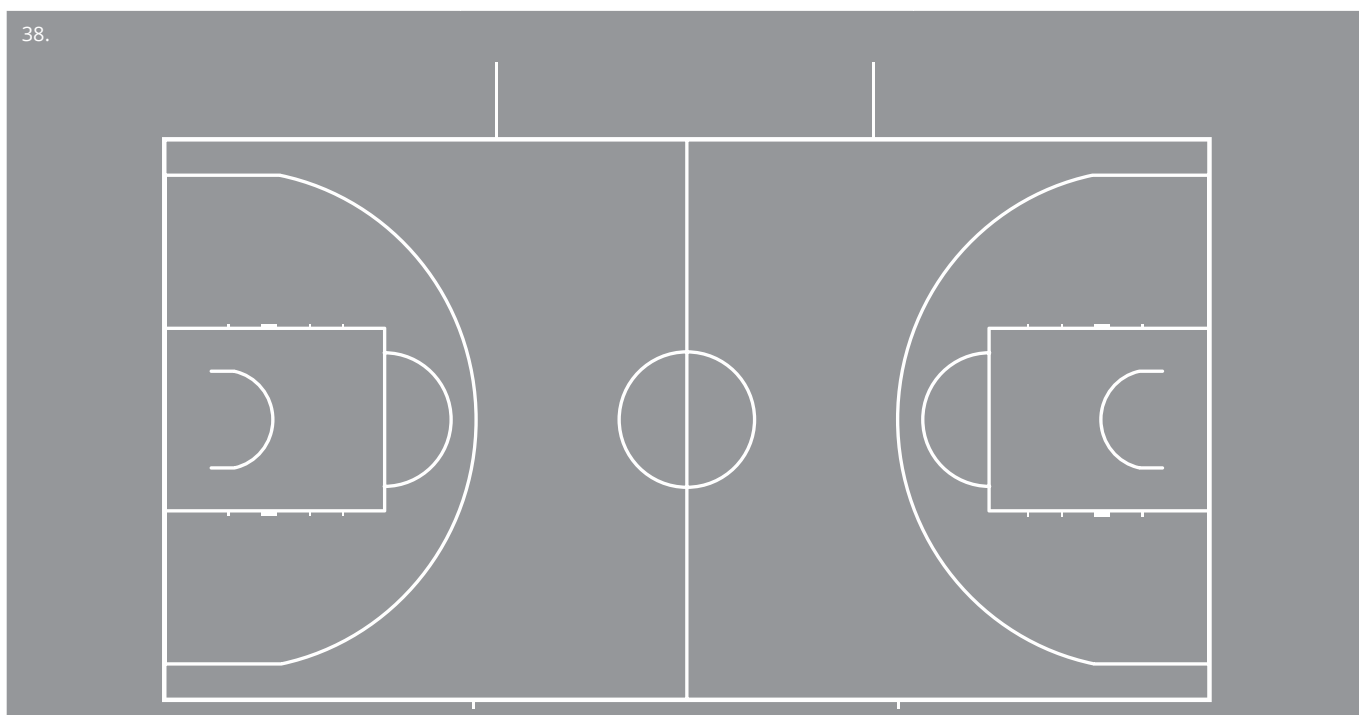

Spiel und Sport

Nr.	Beschreibung	Größe (mm)	Best. Nr.
35	Runde Spielsteine – 4 Sätze mit je 5 Stück (rot/grün/gelb/orange/blau)	Ø100/Stück	1000454
35a	Runde Spielsteine – 2 Sätze mit je 5 Stück (rot/grün/gelb/orange/blau)	Ø 200/Stück	1000455
35b	Runde Spielsteine – 2 Sätze mit je 5 Stück (rot/grün/gelb/orange/blau)	Ø300/Stück	1000456
35c	Runde Spielsteine – 2 Sätze mit je 5 Stück (rot/grün/gelb/orange/blau)	Ø400/Stück	1000457
35d	Runde Spielsteine – 1 Satz mit 5 Stück (rot/grün/gelb/orange/blau)	Ø 500/Stück	1000458
36	Rundes Labyrinth	2000 x 2000	1001830
37	Quadratisches Labyrinth	4000 x 4088	1000474
38	Basketballfeld	28000 x 15000	1020307